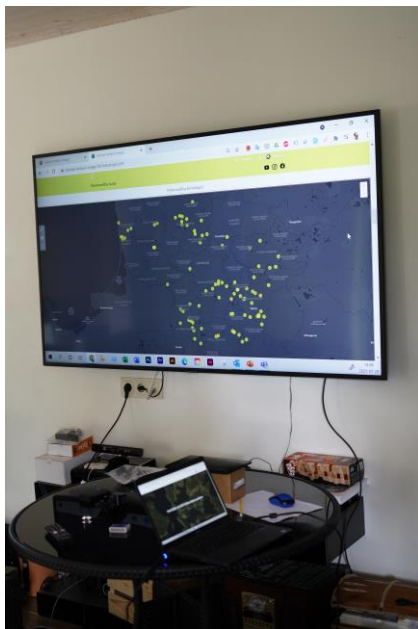

Andrius
DUOMENŲ
MOKSLAS

- 2021 rudens nugalėtojų komanda

MES ESTI ME GIS

GIS stovykla 2022

- Apps'ų ir žemėlapių kūrimas
- Orientavimosi žaidimai
- Žygiai ir gamtos tyrimai
- Naktinis žygis
- Ežero batimetrija
- Protmūšiai
- Vietovės fotografavimas skraidyklėmis
- Geodezijos ABC

- Detektyvas Rūdiškėse

- ArcGIS StoryMaps, ArcGIS Survey123 and ArcGIS Dashboards mokymai ir eksperimentai

GIS stovykla 2021

Orientavimasis Rumšiškėse

01:17:44 0,00 82%

Trečias

Rumšiškės - ieškok čia

Užuomina