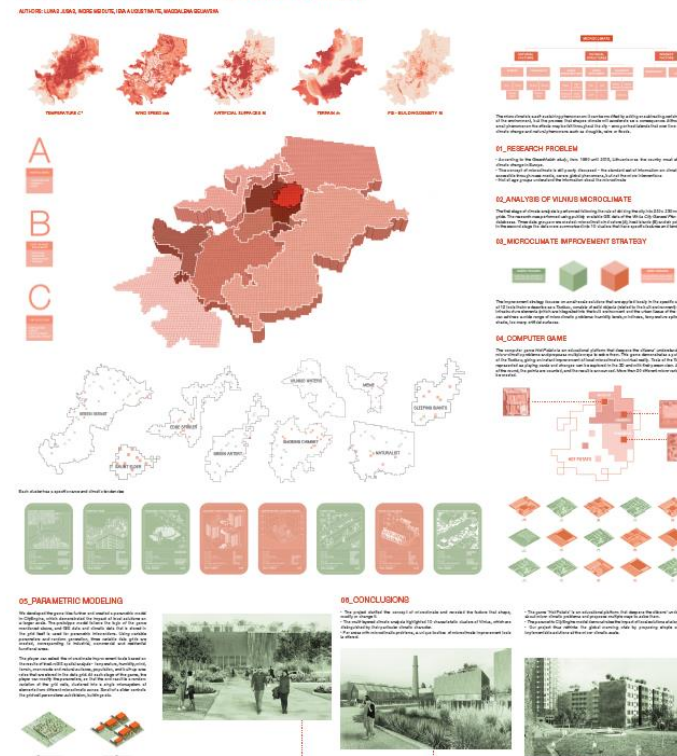

VILNIUS CLIMATE EXPERIMENT FOR MICROCLIMATIC ZONES IMPROVEMENT